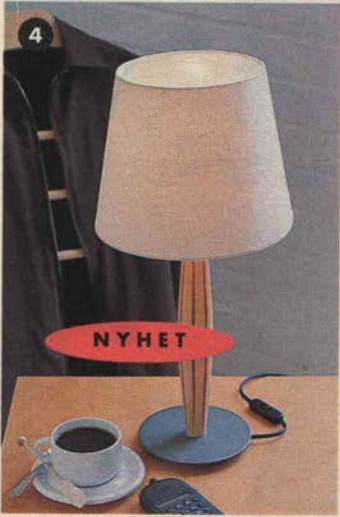

1. **1. SERANAD** lampor.
   Förkromat stål/rispapper.
   Vägglamp. Höjd 18 cm.
   Max 40W **149.-**
   Bordlamp. Höjd 60 cm.
   Max 60W **149.-**
2. **2. KVINTOL** bordlampa.
   Klarlackerad bok/förkromad
   metall. Lampskärm i frostat
   glas. Höjd 33 cm.
   Max 40W **249.-**
3. **3. KVÄLL** bordlampa.
   Klarlackerad bok/lackerat stål
   och räfflat munbläst glas.
   Finns även i blått. Höjd 39 cm.
   Max 40W **149.-**

1. **4. LUTA/FERRIT 23** bordlampa
   i klarlackerad bok/stål med
   skärm i bomull/linne. Ø23cm.
   Höjd 48 cm. Max 75W **228.-**
2. **5. KALK/HOLMIUM 18** bord
   lampa i obehandlad björk
   med skärm i bomull. Ø18 cm.
   Höjd 42 cm. Max 75W **188.-**
3. **6. OBOE/ÅR 12** bordlampa i
   olja trä/skärm i papper.
   Ø12 cm. Höjd 34 cm.
   Max 40W **58.-**
4. **7. RUM** bordlampa. Fot i
   lackerat stål/tråd. Inkl 1 vit
   och 1 grön skärm, **79.-**
   höjd 43 cm. Max 40W